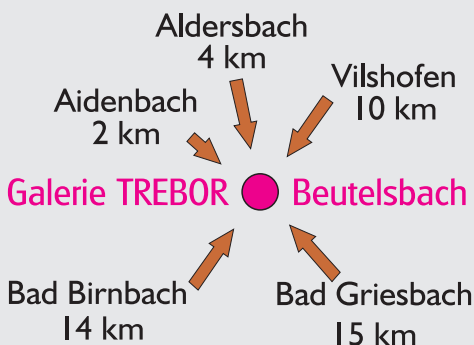

Künstlergalerie TREBOR

Kleeberger Weg 1, 94501 Beutelsbach,

www.trebor.de - ig: [trebor_anderswelt](#)

GALERIE TREBOR

"Tore in die Wunderwelt" oder "Ich sehe was, das du nicht siehst"

Künstler-Galerie TREBOR